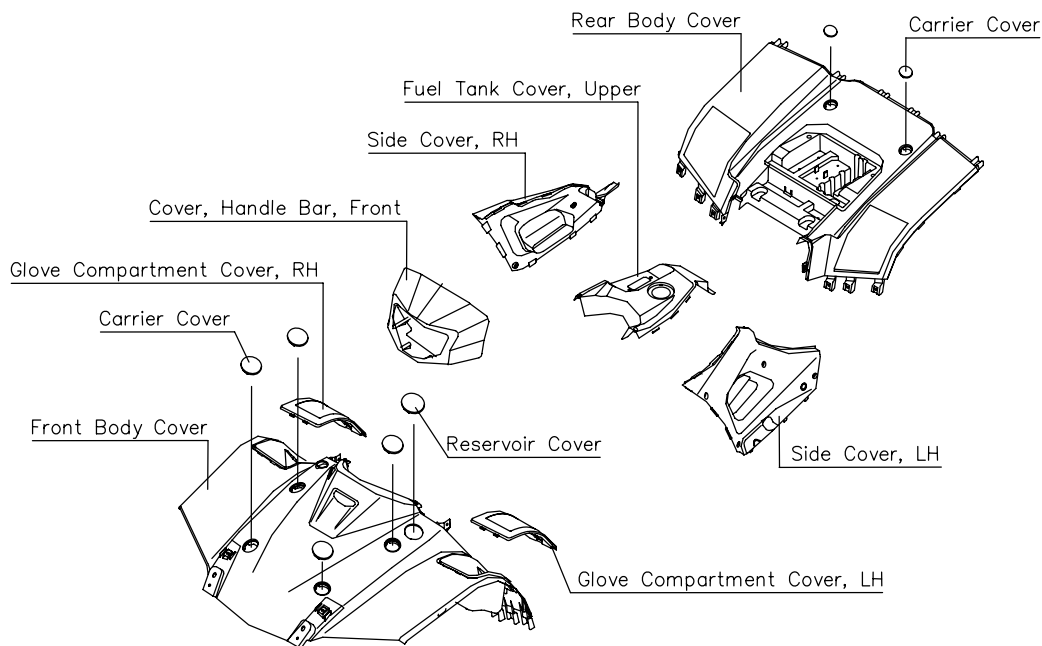

FCB-U TABLE OF COLORED PART FOR U.S.A. (COBRA)

TABLE OF COLORED PART

ITEM NO.	CODE	A	B	C	D	E
	Basic Color	Red	Yellow	Blue	Black	Army Green
	Description	RD	YE	BE	BL	AG
B01	Cover, Handle Bar, Front	513103RD	513103YE	513103BE	513103BL	513103AG
B21	Front body cover	512415RD	512415YE	512415BE	512415BL	512415AG
	Glove compartment cover, LH	512421RD	512421YE	512421BE	512421BL	512421AG
	Glove compartment cover, RH	512422RD	512422YE	512422BE	512422BL	512422AG
	Carrier cover	512425RD	512425YE	512425BE	512425BL	512425AG
	Reservoir cover	512424RD	512424YE	512424BE	512424BL	512424AG
B22	Side cover, LH, With emblem	512507RDL3	512507YEL3	512507BEL3	512507BLL3	512507AGL3
	Side cover, LH	512507RD	512507YE	512507BE	512507BL	512507AG
	Emblem	513669BL	513669BL	513669BL	513669BL	513669BL
	Emblem	513670BL	513670BL	513670BL	513670BL	513670BL
	Emblem	513671BL	513671BL	513671BL	513671BL	513671BL
	Emblem	514622BL	514622BL	514622BL	514622BL	514622BL
	Side cover, RH, With emblem	512508RDR3	512508YER3	512508BER3	512508BLR3	512508AGR3
	Side cover, RH	512508RD	512508YE	512508BE	512508BL	512508AG
	Emblem	513672BL	513672BL	513672BL	513672BL	513672BL
	Emblem	513673BL	513673BL	513673BL	513673BL	513673BL
	Emblem	513674BL	513674BL	513674BL	513674BL	513674BL
	Emblem	514622BL	514622BL	514622BL	514622BL	514622BL
	Fuel tank cover, upper	512505RD	512505YE	512505BE	512505BL	512505AG
B23	Rear body cover	514400RD	514400YE	514400BE	514400BL	514400AG
	Carrier cover	512425RD	512425YE	512425BE	512425BL	512425AG